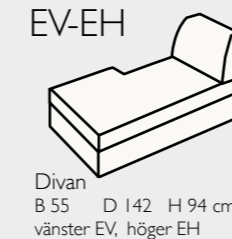

L-AX-M

Moduler

Tillbehör

Ben

Serie Boston är tillverkad med stor omsorg kring materialval. Med hållbara material kan du känna dig trygg en lång tid framöver och även göra skillnad för miljön!

EV-EH

KOMBINATIONSEXEMPEL