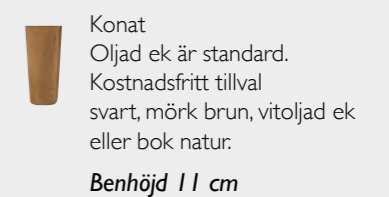

SERIE **Boston**

L-C-G-A-M

L-CX-KX-D-M

Välj mellan **Serie Boston**:s alla moduler
och anpassa soffan efter **ditt hem och din smak.**
Din nästa rumskamrat!

L-EV-CX-J-CX-R

*Tyg eller läder?
Valet är Ditt!*

L-AX-M

Moduler

Tillbehör

Ben

Serie Boston är tillverkad med stor omsorg kring materialval. Med hållbara material kan du känna dig trygg en lång tid framöver och även göra skillnad för miljön!

EV-EH

KOMBINATIONSEXEMPEL

10 ÅRS GARANTI

Vi lämnar hela **10 ÅRS GARANTI** på **SITSDYNORNA** i denna produkt!

Sitsdynorna består av förstklassig formgjuten kallskum.

OBS!
Tänk på att ett hållbart material är bra för miljön!

Above
sofas for every body
Kvalitet lönar sig!